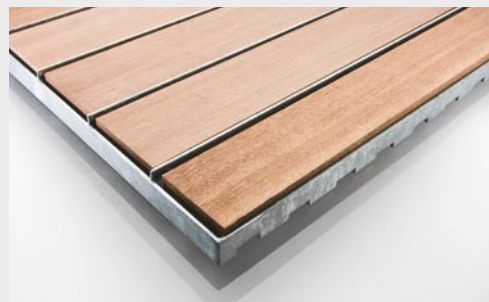

> ROOSTERTECHNOLOGIE

dejo

roostertechnologie
traptreden
thermisch verzinken
elektrostatisch poedercoaten

> VLONDERROOSTERS DEJO VLONDER ROOSTER > CODE: DVR

> ROOSTERS MET INLEG IN ALLE SOORTEN EN MATEN

Als roosterproducent is **dejo** zeer veelzijdig. Welk type rooster of traprede dan ook; **dejo** heeft het op voorraad of maakt het speciaal op maat. Dit geldt ook voor de vlonderroosters van **dejo**. Vlonderroosters zijn roosters of traptreden met speciale uitsparingen voor inlegmogelijkheden. Hierdoor kunnen de roosters worden 'bekleed' met andere materialen, zoals hout of kunststof.

U maakt de keuze voor de toepassing (esthetische of belastbare doeleinden) en **dejo** maakt de roosters of traptreden voor u op maat. Roosters met uitsparingen, schopranden of specifieke vormen? Uitgevoerd met antislip in staal of RVS, en/of afgewerkt met een éénlaags- of tweelaagscoating in iedere gewenste kleur? Voor **dejo** is het geen enkel probleem.

TOEPASSINGEN Vlonderroosters zijn vooral geschikt voor duurzame, esthetische toepassingen bij bijvoorbeeld balkons, tuinen, terrassen, gevelbekleding, trappen etc. Maar er is meer mogelijk. Zo kan met efficiënt gebruik van de vlonderroosters veel geld bespaard worden op de totale staalconstructie!

MATERIAAL Roosters en traptreden leverbaar in staal en RVS. Indien gewenst kan **dejo** ook het inlegmateriaal leveren. Deze wordt dan op maat gemaakt en los bijgeleverd.

MAATVOERING **dejo** roosters en traptreden kunnen op maat worden gemaakt. Er kan tevens worden gekozen uit diverse maaswijdten, overspanningen, diktes, randen en schetsplaten in diverse uitvoeringen.