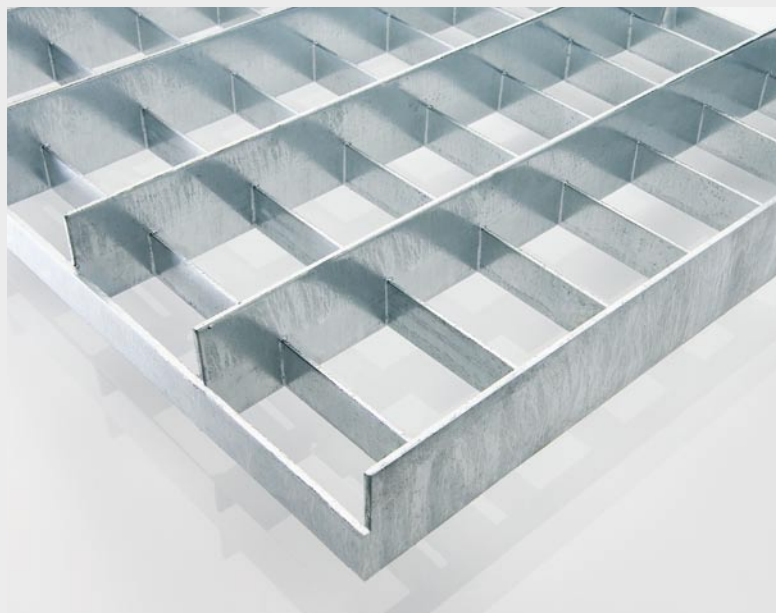

> ROOSTERTECHNOLOGIE

dejo

roostertechnologie
traptreden
thermisch verzinken
elektrostatisch poedercoaten

> VLONDERROOSTERS DEJO VLONDER ROOSTER > CODE: DVR

> ROOSTERS MET INLEG IN ALLE SOORTEN EN MATEN

Als roosterproducent is **dejo** zeer veelzijdig. Welk type rooster of traprede dan ook; **dejo** heeft het op voorraad of maakt het speciaal op maat. Dit geldt ook voor de vlonderroosters van **dejo**. Vlonderroosters zijn roosters of traptreden met speciale uitsparingen voor inlegmogelijkheden. Hierdoor kunnen de roosters worden 'bekleed' met andere materialen, zoals hout of kunststof.

U maakt de keuze voor de toepassing (esthetische of belastbare doeleinden) en **dejo** maakt de roosters of traptreden voor u op maat. Roosters met uitsparingen, schopranden of specifieke vormen? Uitgevoerd met antislip in staal of RVS, en/of afgewerkt met een éénlaags- of tweelaagscoating in iedere gewenste kleur? Voor **dejo** is het geen enkel probleem.

TOEPASSINGEN Vlonderroosters zijn vooral geschikt voor duurzame, esthetische toepassingen bij bijvoorbeeld balkons, tuinen, terrassen, gevelbekleding, trappen etc. Maar er is meer mogelijk. Zo kan met efficiënt gebruik van de vlonderroosters veel geld bespaard worden op de totale staalconstructie!

MATERIAAL Roosters en traptreden leverbaar in staal en RVS. Indien gewenst kan **dejo** ook het inlegmateriaal leveren. Deze wordt dan op maat gemaakt en los bijgeleverd.

MAATVOERING **dejo** roosters en traptreden kunnen op maat worden gemaakt. Er kan tevens worden gekozen uit diverse maaswijdten, overspanningen, diktes, randen en schetsplaten in diverse uitvoeringen.